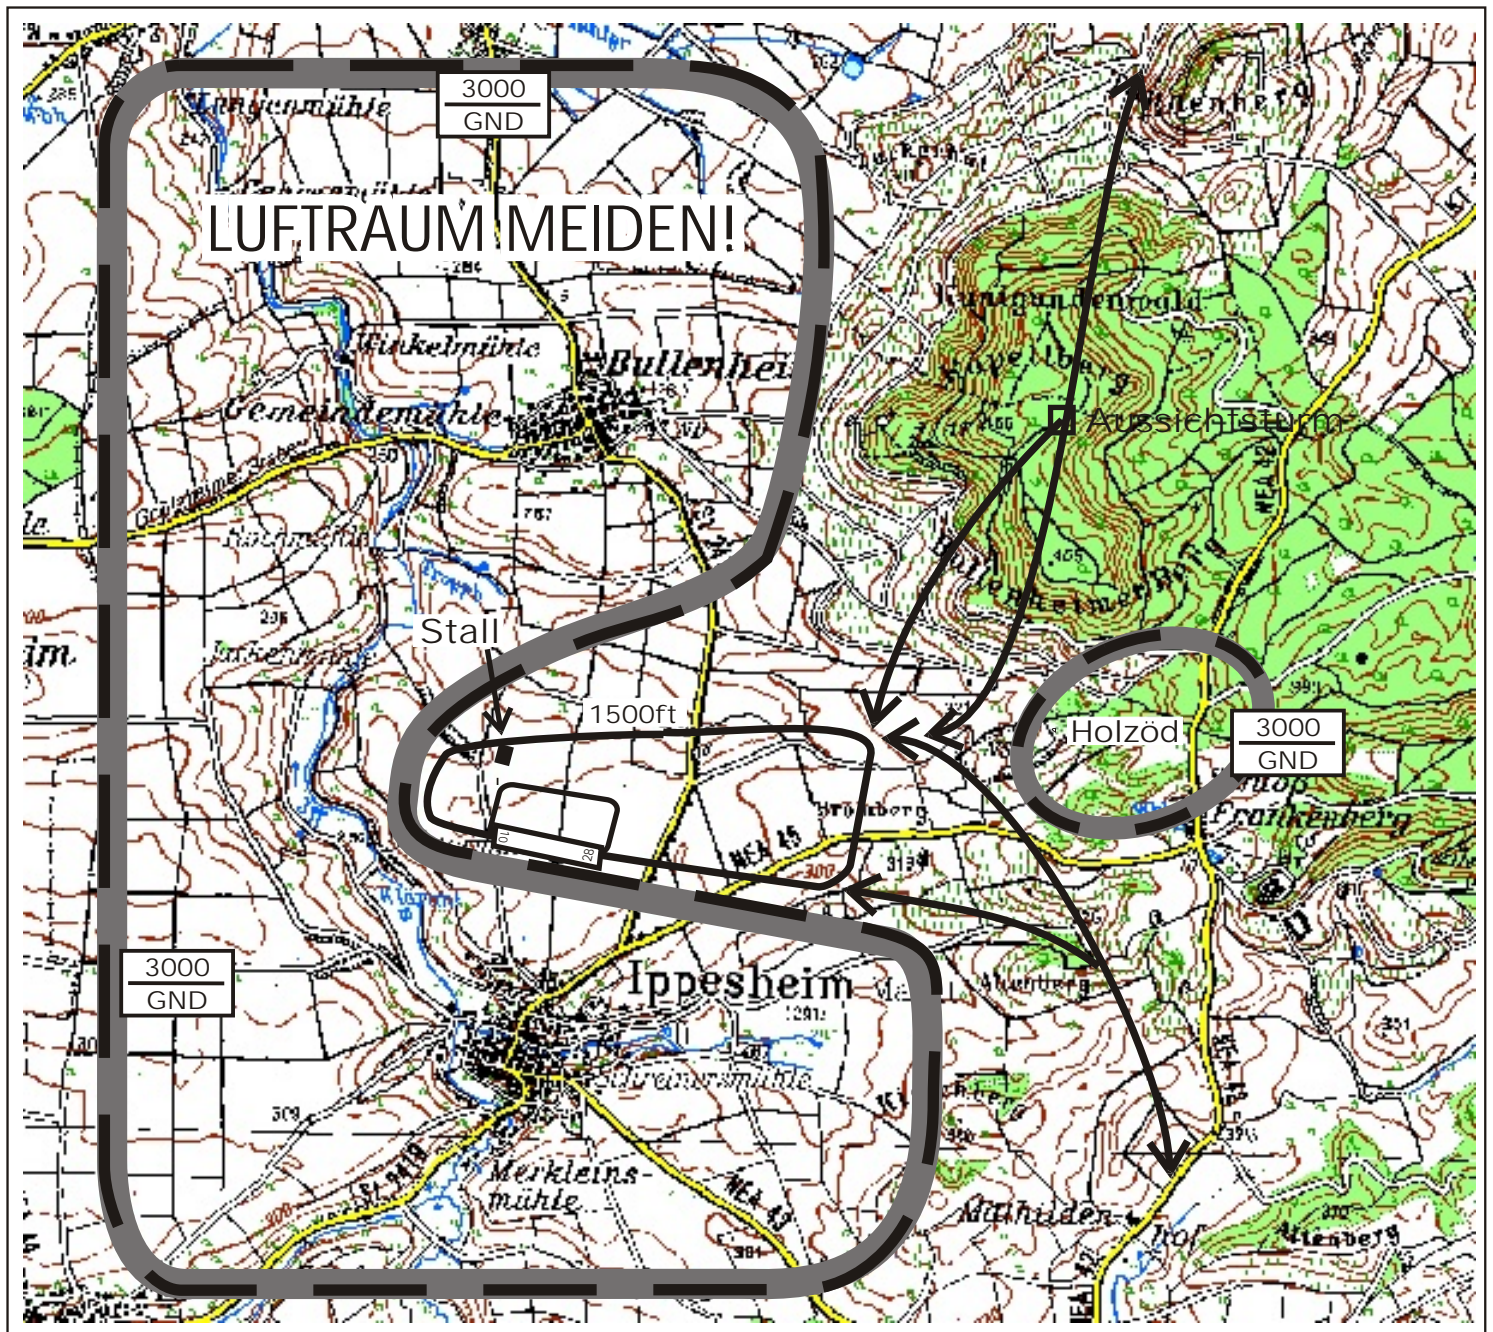

IPPESHEIM

Elev.1000ft

Info 120,975

Koordinaten: 49° 36N 10° 13,5E

Bahnlänge: 350m Gras

- 5 km vor Erreichen des Platzes Funkverbindung mit Ippesheim INFO aufnehmen! An- (und Abflüge) nur von NO bzw SO.

- Die Orte Bullenheim und Ippesheim, das Tal westlich des Platzes, sowie das Naturschutzgebiet Holzöd sind nur oberhalb 3000 ft MSL zu überfliegen oder weiträumig zu umfliegen. Umfliegen der Orte nur mit Reiseleistung, nicht mit Vollgas! Motorschirmplatzrunde beachten!

- Kein Flugbetrieb ohne Flugleiter! Funkpflicht!

- PPR: 09339/1297 oder 0171/7705492

- C-Tel: 09339/1386

- Übernachtungen : 09339-1002 Gästehaus Neumeister